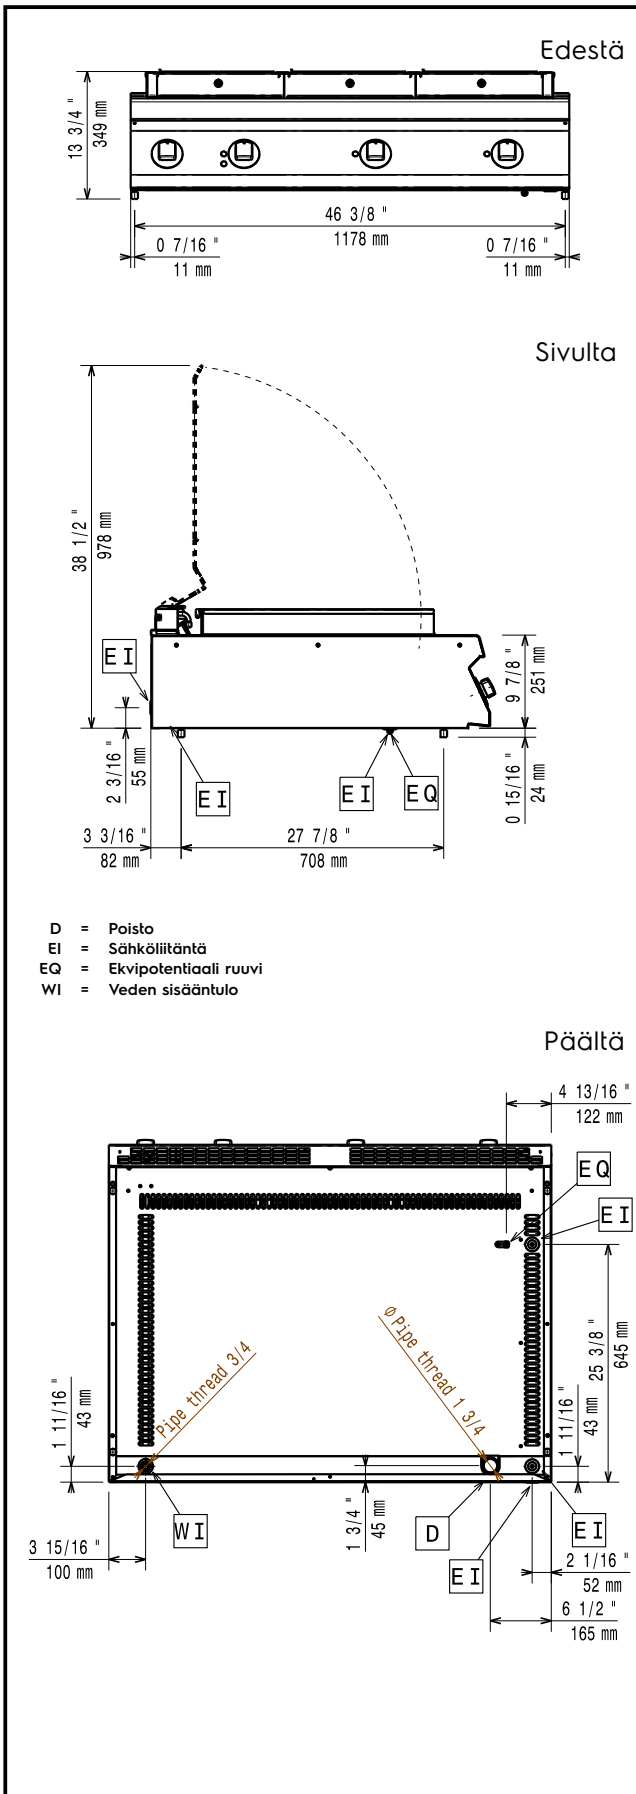

Sähkö

Jännite:

391348 (E9GRELGS0P)

380-400 V/3N ph/50/60 Hz

Kokonaisteho:

17.4 kW

Avaintieto

Paistoalan leveys:

Paistoalan syvyys:

Työskentelylämpötila MIN:

Työskentelylämpötila MAX:

Ulkomitat, leveys:

Ulkomitat, syvyys:

Ulkomitat, korkeus:

Nettopaino:

Sertifiointi ryhmä

1200 mm

930 mm

250 mm

143 kg

HEG9E3

Sisältyvät varusteet

- 1 kpl Kaavin HP sähkögrilliin

PNC 206436

Lisävarusteet

- Liitossarja
- Tuki 1200 mm silta-asennus
- Tuki 1400 mm silta-asennus
- Tuki 1600 mm silta-asennus
- Kaavin HP sähkögrilliin
- Poistoaukon jatke, HP sähkögrillit
- Sivukaide oikea/vasen (900XP)
- Etukaide, 1200mm
- Etukaide, 1600mm
- 2 kpl sivupeitelevyt 250x900 mm

PNC 206086

PNC 206139

PNC 206140

PNC 206141

PNC 206436

PNC 206437

PNC 216044

PNC 216049

PNC 216050

PNC 216278

Ravintolalaitteet
900XP HP grilli, pöytämalli, 1200 mm

Yritys varaa oikeuden muuttaa tuotetietoja ilman erillistä ilmoitusta.
Informaatio oikea tulostusajankohtana

2024.06.08